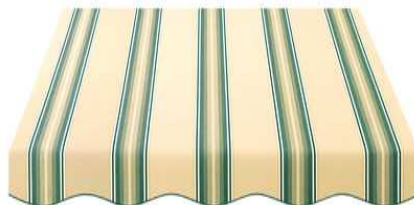

## MARKÝZY – VZORY LÁTEK

**0364 SILVER WHITE**

**0028 SILVER MELANGE**

**0054 MELBOURNE**

**2170 NEGRO**

**2103 GRIS**

**4639 SAHARA DUST**

**4640 NAMIB**

**3876 PAOLA**

**2930 YORK**

**2016 ARGENTINA**

**3605 PALERMO**

**2636 VESUVIO**

**2640 ANAPURNA**

**2207 PARMA**

**2223 SIENA**

## MARKÝZY – VZORY LÁTEK

**3881 ANDRIA**

**3884 FERRARA**

**3889 FIRENZE**

**3888 PERUGIA**

**2126 SOL**

**2179 PLUTON**

**2128 TIERRA**