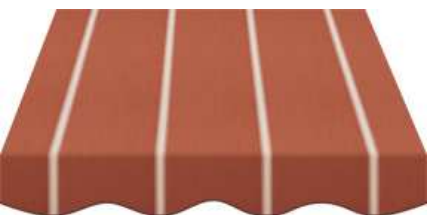

## MARKÝZY – VZORY LÁTEK

**0180 SUNRISE**

**0452 CANBERRA**

**0054 MELBOURNE**

**8620 PARIS GREEN**

**8230 SARAGOSSE GREEN**

**7351 OSLO FIRE**

**8941 LONGRES FIRE**

**8224 LISBONE NATURE**

**8226 ROME AZUR**

**2018 AZUL**

**2042 BLANCO**

**2838 INTEGRAL**

**2041 BERNA**

**2821 SILVER**

**2979 PERLA**