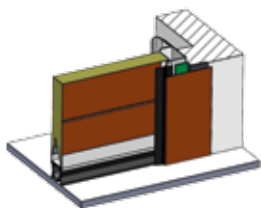

TRIDO®

sekční vrata Evo

www.trido.cz

08 / 2013

Rychlá výměna vrat bez bourání!

sekční vrata TRIDO Evo

Sekční garážová vrata TRIDO Evo jsou navržena pro jednoduchou a rychlou výměnu starých křídlových nebo výklopných vrat za nová - bez nutnosti vybourání zárubně a začištění otvoru. To znamená časové a finanční úspory na stavebních úpravách. Vrata jsou montována z vnější strany otvoru, a tím zachovávají původní užitnou hloubku garáže.

V čem jsou vrata Evo jedinečná?

Montáž vrat TRIDO Evo se provede do stávající ocelové (dřevěné) zárubně původních vrat. Po demontáži původního vratového křídla se z exteriéru osadí rám nových sekčních vrat, který překryje stávající zárubeň. Nová vrata jsou tak namontována v místě původních garážových vrat.

Spolehlivá garážová vrata TRIDO Evo s dlouhou životností můžete mít s montáží již za 3 hodiny.

Dokonalé tepelně izolační vlastnosti

Vrata TRIDO Evo se vyrábí na míru dle stavebního otvoru garáže z 40mm silných panelů (sekcí) vyplněných polyuretanovou pěnou s vysokou tepelnou izolací. Vrata jsou opatřena speciálním bočním těsněním, které je navrženo tak, aby dokonale utěsnilo zavřená vrata po celém jejich obvodu. Vratové křídlo je dotlačeno na těsnění až při plně zavřené poloze, a tím je zaručena dlouhá životnost tohoto těsnění.

Systémy kování TRIDO

Evo - před otvor

- montáž do otvoru s vnějším překrytím
- zužuje průjezd o 55 mm z každé strany
- snížení průjezdu při otevření o 70 - 105 mm
- bez nutnosti ostění či nadpraží

Evo - do otvoru / za otvor