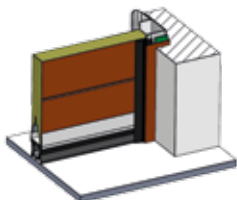

Systémy kování TRIDO

Evo - před otvor

- montáž do otvoru s vnějším překrytím
- zužuje průjezd o 55 mm z každé strany
- snížení průjezdu při otevření o 70 - 105 mm
- bez nutnosti ostění či nadpraží

Evo - do otvoru / za otvor

- montáž do otvoru i za otvor
- zužuje průjezd o 0 - 55 mm z každé strany
- snížení průjezdu při otevření o 25 - 105 mm
- bez nutnosti ostění či nadpraží

Sekční vrata charakterizuje tichý chod, vysoká spolehlivost a dlouhá životnost.