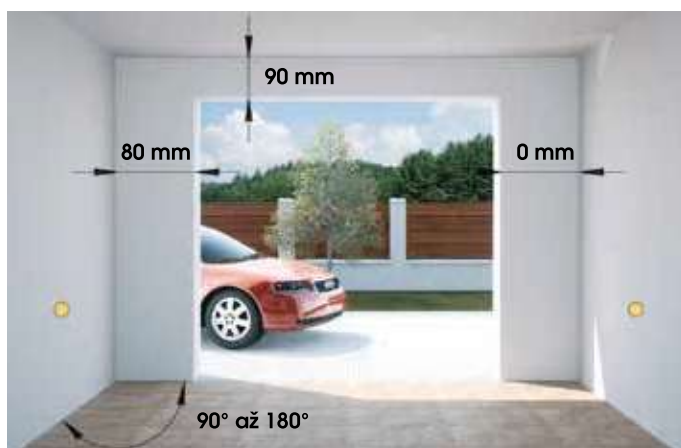

Posuvná sekční vrata TRIDO s funkcí částečného otevření

horní těsnění

boční těsnění

spodní těsnění

Posuvná sekční vrata

dva v jednom...

- alternativní řešení s využitím prostoru pod stropem garáže
- funkce částečného otevření: otevřete svá vrata jen na požadovanou šířku
- výroba na míru – každá jsou vyrobena přesně podle Vašich požadavků
- 40 mm silné panely s výbornou tepelně-izolační vlastností

závěsný systém
umožňuje klidný pohyb vrat

nerezové podlahové vedení

madlo pro ruční ovládní

Systémy kování

pohon na boční stěně / mechanické provedení

- ostění na straně posuvu 80 – 760 mm
- jednoduchá vodící kolejnice se samozavíračem

pohon v nadpraží

- ostění min. 760 mm / 460 mm
- ostění min. 1060 mm / 510 mm
- jednoduchá vodící kolejnice