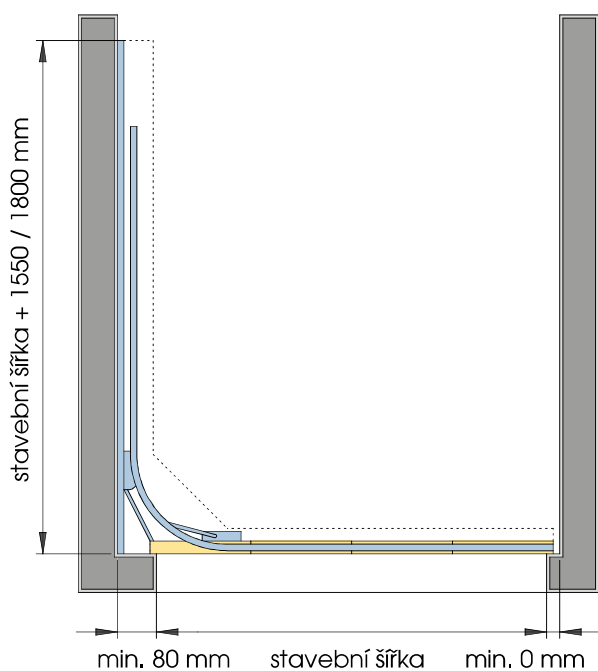

Posuvná sekční vrata TRIDO s funkcí částečného otevření

horní těsnění

boční těsnění

spodní těsnění

Posuvná sekční vrata

dva v jednom...

- alternativní řešení s využitím prostoru pod stropem garáže
- funkce částečného otevření: otevřete svá vrata jen na požadovanou šířku
- výroba na míru – každá jsou vyrobena přesně podle Vašich požadavků
- 40 mm silné panely s výbornou tepelně-izolační vlastností

závěsný systém
umožňuje klidný pohyb vrat

nerezové podlahové vedení

madlo pro ruční ovládní

Systémy kování

pohon na boční stěně / mechanické provedení

- ostění na straně posuvu 80 – 760 mm
- jednoduchá vodící kolejnice se samozavíračem

pohon v nadpraží

- ostění min. 760 mm / 460 mm
- ostění min. 1060 mm / 510 mm
- jednoduchá vodící kolejnice