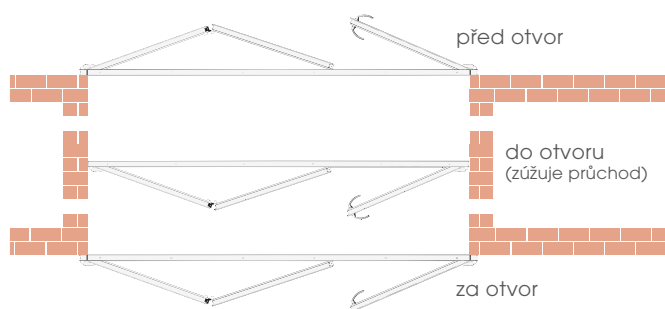

TRIDO[®]

3křídla
garážová vrata

08/2021

Snadný vstup do garáže bez otevírání celých vrat

Rám s výplní a nadsvětlíkem

Praktické a moderní řešení mechanických garážových vrat!

3křídlová vrata TRIDO

Důmyslné řešení pro moderní garáže, u kterých není možné použít sekční vrata.

3křídlová garážová vrata TRIDO

- Rozměry vrat až **3,6 m x 3 m**
- 1/3 otočné křídlo s klikou, není nutné otevírat celá vrata
- Volba otevírání **do exteriéru** nebo **do garáže/dílny**
- Moderní provedení z hliníkových profilů a sendvičových panelů
- Hliníkové profily **BEZ** přerušeno **tepelného mostu** nebo na přání **S** přerušeno **tepelným mostem**
- Velký výběr povrchů a barev sendvičových panelů
- Rámy a výplně v základních barvách, v jakékoliv barvě RAL nebo v imitaci dřeva
- Široká nabídka doplňků a vybavení (nadsvětlík, kliky, madla, prosklení...)
- Možná varianta **s pohonem***
*Nelze osadit dodatečně. Nutno předem konzultovat s výrobcem.