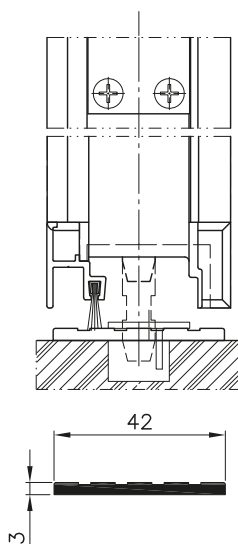

Podlahová lišta