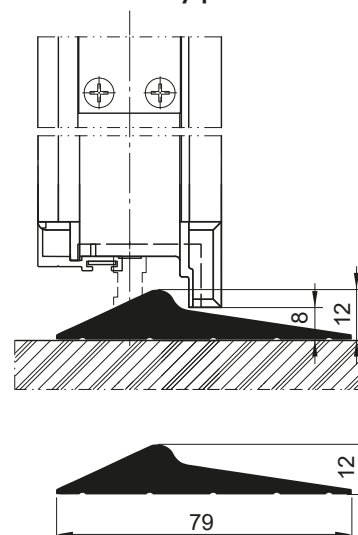

Gumový práh