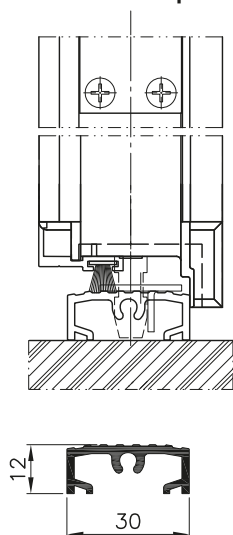

Možnosti řešení prahu

Standardní práh