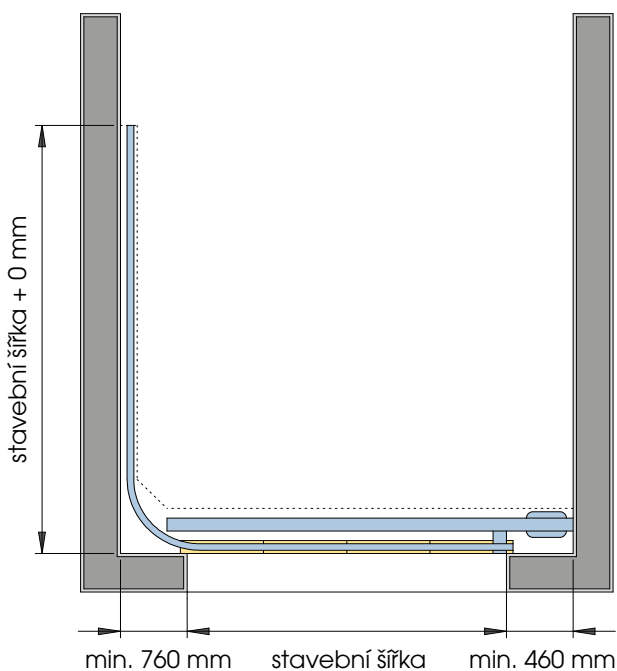

pohon v nadpraží

- ostění min. 760 mm / 460 mm
- ostění min. 1060 mm / 510 mm
- jednoduchá vodící kolejnice