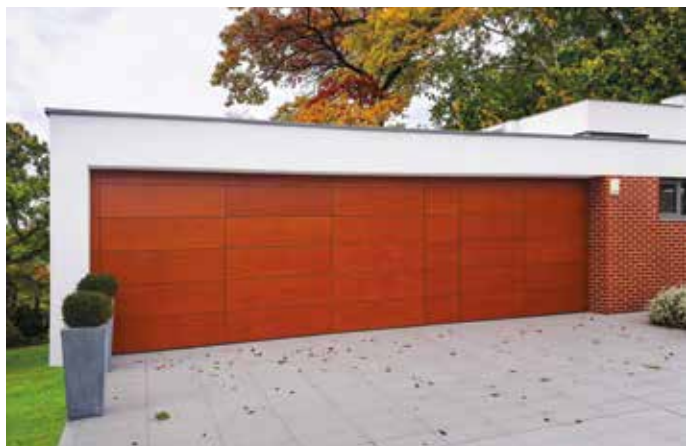

Rozšířené dekory fólií

Díky rozmanité nabídce více než 50 fólií v imitaci dřeva nebo barvy, sladíte garážová vrata s okny a vstupními dveřmi.

Fasádní vrata

Fasádní vrata jsou novinkou na českém trhu. Jedná se o systém kování, kde vrata líčují s fasádou domu a nesou totožný obklad jako okolní stěny. Může se jednat o kovový obklad, obklad ze dřeva, skla a jiných moderních materiálů. Fasádní vrata působí dokonalým dojmem v celkovém vzhledu domu a stávají se velice oblíbeným prvkem v moderní architektuře.