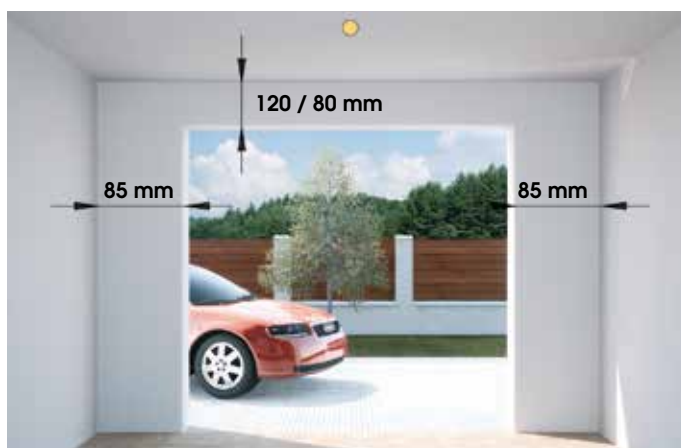

jednoduchý a spolehlivý..

- ideální pro privátní garážová vrata do 4 750 mm šířky a 3 000 mm výšky, max 10,5 m²
- system tažných pružin s inovačním systemem „pružina v pružině“ a patentovaným zařízením pro vyrovnání lan
- úzká konstrukce s minimálními nároky na prostor
- 120 nebo 80 mm nadpraží a 85 mm ostění
- výroba na míru
- se stropním pohonem nebo bez