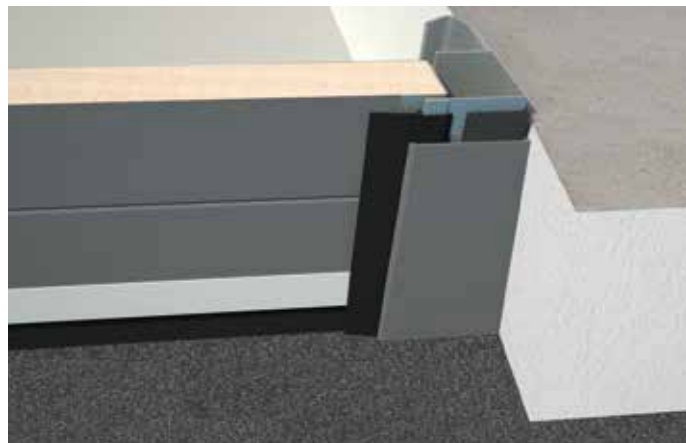

Posuvná sekční vrata TRIDO s funkcí částečného otevření

horní těsnění

boční těsnění

spodní těsnění

Posuvná sekční vrata

dva v jednom...

- alternativní řešení s využitím prostoru pod stropem garáže
- funkce částečného otevření: otevřete svá vrata jen na požadovanou šířku
- výroba na míru – každá jsou vyrobena přesně podle Vašich požadavků
- 40 mm silné panely s výbornou tepelně-izolační vlastností