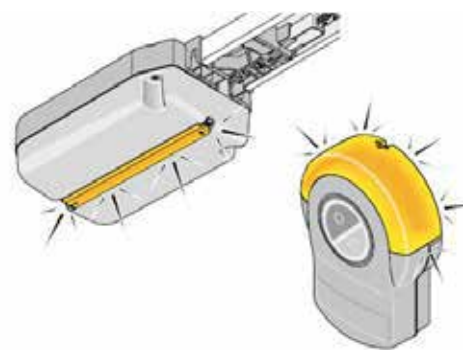

Nadstandardní doplňky pohonů:

- modul MEMO – rozšíření paměti ze 40 na 450 paměťových pozic
- modul SENSO – odvětrání při vysoké vlhkosti vzduchu v garáži
- modul LOCK – přídavné uzamčení pohonu až do síly záběru 300 kg
- modul RELAY – dodatečné spínání osvětlení garáže nebo dvora
- modul LUMI+ / LUMI Pro+ - přídavné osvětlení garáže na jednotce pohonu
- modul MOTION – detektor pohybu automaticky aktivuje osvětlení na pohonu
- modul LASER – laser pro přesné zaparkování v garáži
- modul ACCU – zajištění funkce vrat při výpadku proudu
- modul BUZZER / ALARM – zvuková signalizace při zavírání nebo při neoprávněném vniknutí do garáže