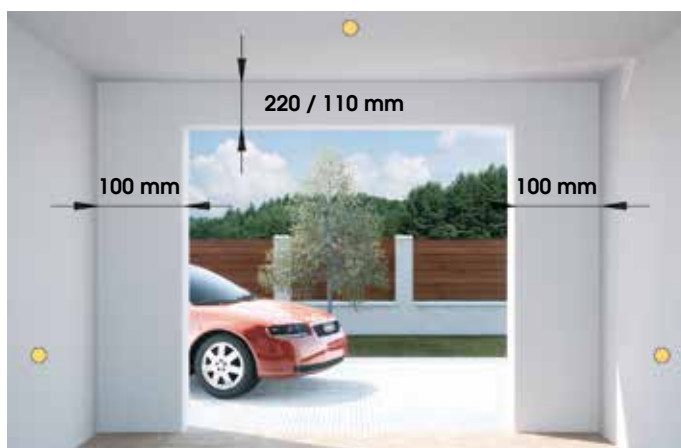

Sekční garážová vrata TRIDO

torzní pružina
vyvažuje hmotnost vrat

moderní způsob spojování
TOX

pružné podlahové těsnění
vysoká životnost a přilnavost

TRIDO standardní systém

spolehlivý a osvědčený...

- výroba vrat na míru
- zinkované torzní pružiny vyvažující hmotnost vrat
– spočítány a zhotoveny přesně pro Vaše vrata
- mnoho typů a provedení
- **požadovaná výška nadpraží: 220 mm s pružinami vpředu
110 mm s pružinami vzadu**