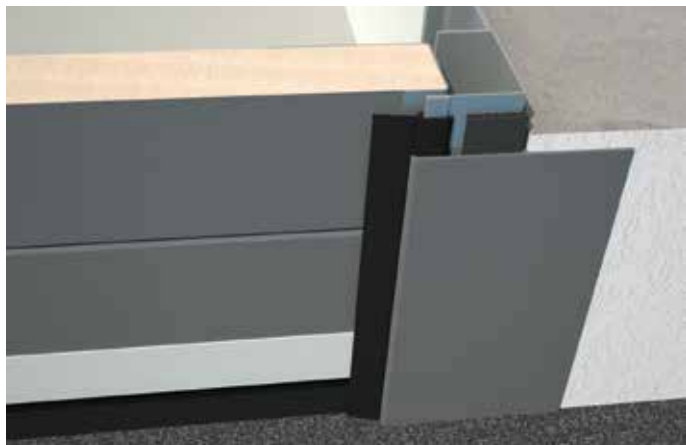

Pohon Baseline+ v ceně vrat !

Sekční garážová vrata TRIDO Evo

Systém TRIDO Evo s krycím rámem ve tvaru T *elegantní rám po celém obvodu...*

- jedinečné kompletní řešení pro stavební otvory bez nadpraží a ostění, bez nutnosti stavebních úprav
- krycí rám z hliníkového profilu ve tvaru T je součástí vodících kolejnic a současně překrývá původní zárubeň / zed'
- předmontovaná konstrukce umožňuje rychlou a jednoduchou montáž
- krycí rám je standardně lakován do barvy vrat
- montáž před otvor poskytuje více místa v garáži
- hliníkový rám je od vratové konstrukce tepelně oddělen
- jednoduchá obsluha se stropním pohonem