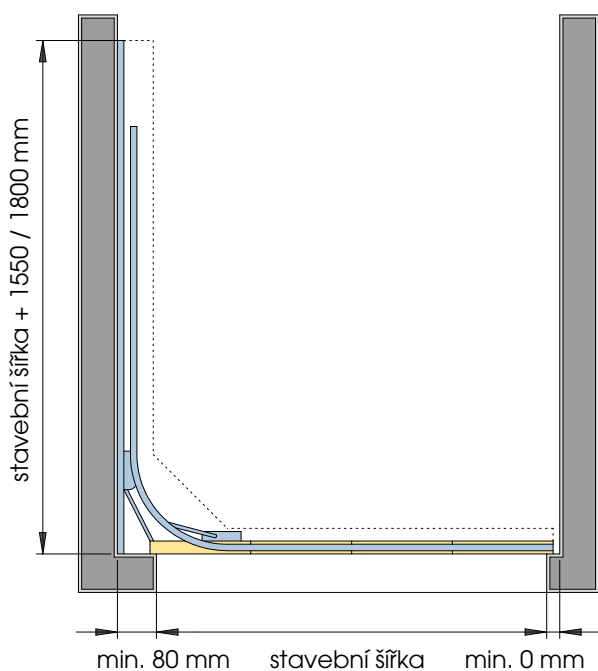

závěsný systém
umožňuje klidný pohyb vrat

nerezové podlahové vedení

madlo pro ruční ovládání

Systémy kování

pohon na boční stěně / mechanické provedení

- ostění na straně posuvu 80 – 760 mm
- jednoduchá vodící kolejnice se samozavíračem