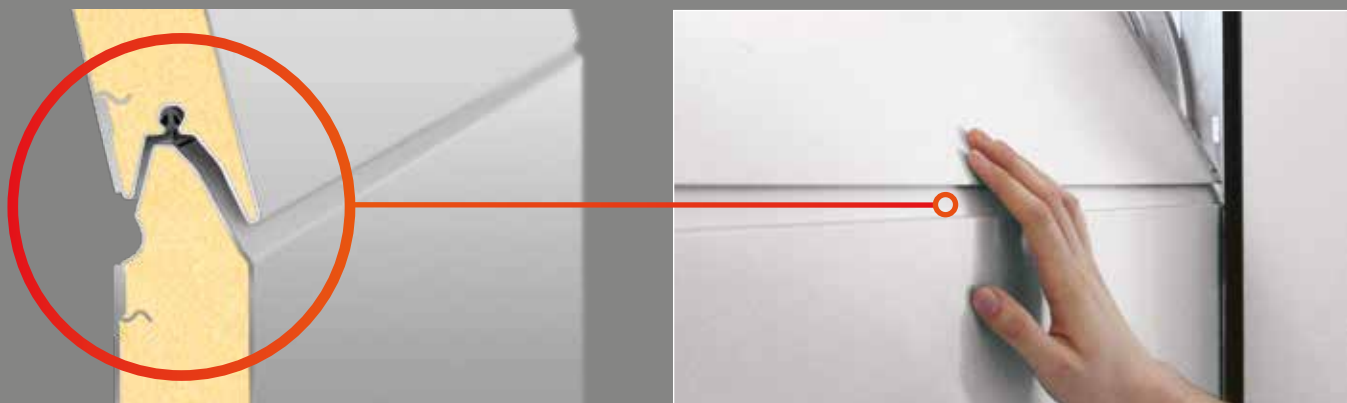

Bezpečnost na prvním místě!

Ochrana sevření prstů

Spoje panelů jsou speciálně tvarovány tak, aby se zamezilo případnému sevření prstů. Dvoustěnné sendvičové panely s pozinkovaným plechem a jádrem plněným polyuretanovou pěnou zajišťují výborné tepelně izolační vlastnosti vrat. Koeficient postupu u panelu je $U = 0,6 \text{ W} \cdot \text{m}^2 \cdot \text{K}^{-1}$.