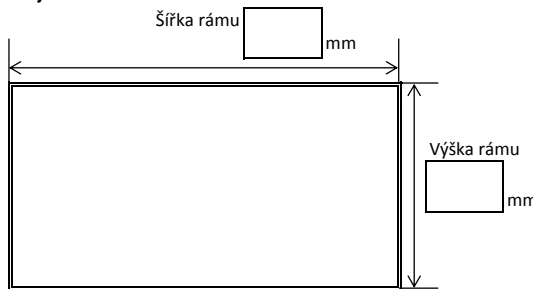

Objednávkový formulář - Dvoukřídla vrata

Číslo/název objednávky

Počet kusů

Dodací týden

CZ

Vše specifikováno při pohledu zevnitř!

Objednávka na základě rozměrů OTVORU

Objednávka na základě rozměrů RÁMU

Souměrnost křídel

- Ano (křídla stejně široká)
- Ne (křídla s různou šířkou)
- Šířka levého křídla mm
- Šířku pravého křídla dopočítá TOORS

Typ zarážky

- Výsuvný zašlapávač 180mm
- Výklopný zašlapávač 400mm

Vyplňte prosím buď rozměry otvoru nebo rozměry rámu. Vyplněním obou typů rozměrů může způsobit nejednoznačnost definice rozměrů.

- | | | | |
|--|---|--|---|
| <input type="checkbox"/> 2KV 01
Umístění: do otvoru
Směr otevírání: ven
Klika: v levém křídle
 | <input type="checkbox"/> 2KV 02
Umístění: do otvoru
Směr otevírání: ven
Klika: v pravém křídle
 | <input type="checkbox"/> 2KV 03
Umístění: do otvoru
Směr otevírání: dovnitř
Klika: v levém křídle
 | <input type="checkbox"/> 2KV 04
Umístění: do otvoru
Směr otevírání: dovnitř
Klika: v pravém křídle
 |
| <input type="checkbox"/> 2KV 05
Umístění: za otvor
Směr otevírání: ven
Klika: v levém křídle
 | <input type="checkbox"/> 2KV 06
Umístění: za otvor
Směr otevírání: ven
Klika: v pravém křídle
 | <input type="checkbox"/> 2KV 07
Umístění: za otvor
Směr otevírání: dovnitř
Klika: v levém křídle
 | <input type="checkbox"/> 2KV 08
Umístění: za otvor
Směr otevírání: dovnitř
Klika: v pravém křídle
 |
| <input type="checkbox"/> 2KV 09
Umístění: před otvor
Směr otevírání: ven
Klika: v levém křídle
 | <input type="checkbox"/> 2KV 10
Umístění: před otvor
Směr otevírání: ven
Klika: v pravém křídle
 | <input type="checkbox"/> 2KV 11
Umístění: před otvor
Směr otevírání: dovnitř
Klika: v levém křídle
 | <input type="checkbox"/> 2KV 12
Umístění: před otvor
Směr otevírání: dovnitř
Klika: v pravém křídle
 |