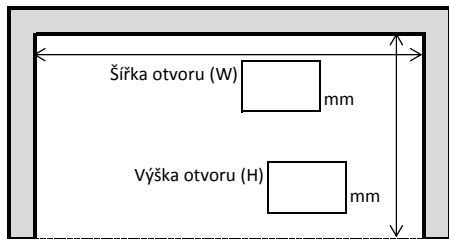

Objednávkový formulář - Dvoukřídla vrata

Číslo/název objednávky

Počet kusů

Dodací týden

CZ

Vše specifikováno při pohledu zevnitř!

Objednávka na základě rozměrů OTVORU

Objednávka na základě rozměrů RÁMU

Souměrnost křídel

- Ano (křídla stejně široká)
- Ne (křídla s různou šířkou)
- Šířka levého křídla mm
- Šířku pravého křídla dopočítá TOORS

Typ zarážky

- Výsuvný zašlapávač 180mm
- Výklopný zašlapávač 400mm